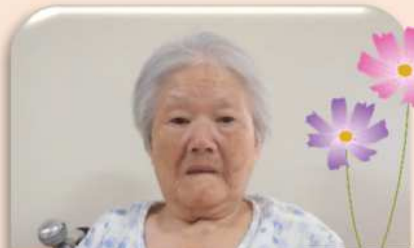

特養入所者様ご紹介

池原 マサエ様 (87歳)

岡本 トヨミ様 (80歳)

森脇 ヒキノ様 (89歳)

田中 テル子様 (90歳)

山本 和子様 (76歳)

平野 寿美子様 (93歳)

島田 ヨネ子様 (89歳)